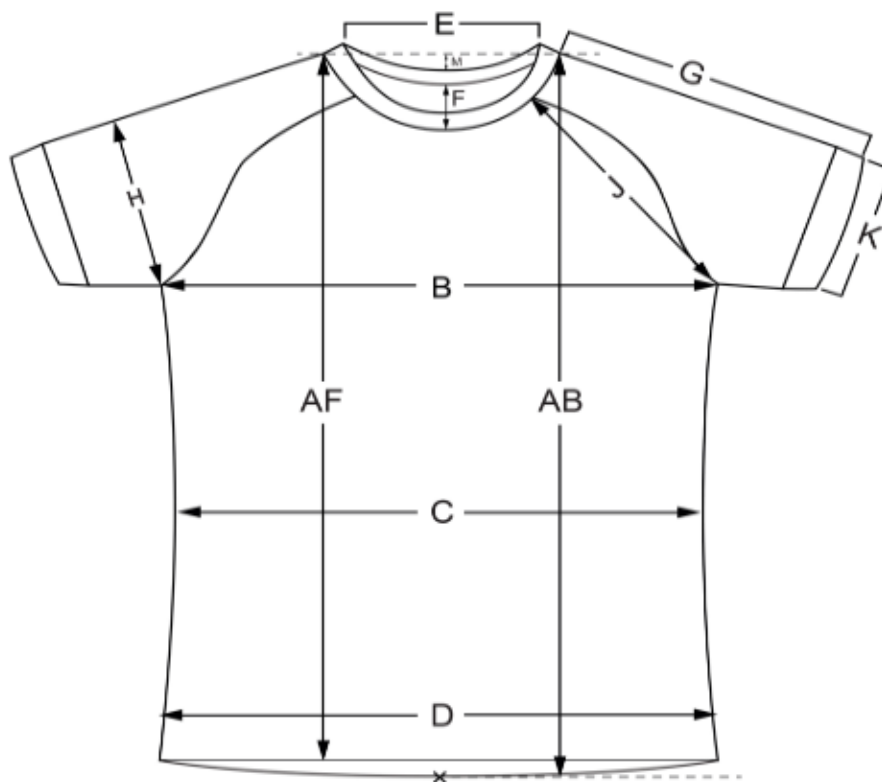

Anhang

	KIDS			ADULT					
	5-7 years	8-10 years	11-12 years	XS	S	M	L	XL	XXL
	120-130	130-140	140-150						
AF	52	55	62,3	65,5	67,5	69,5	72,5	75,5	78,5
AB	The same with AF								
B	36	40	45	47	50	52	55	59	63
C	33	39	41	43	46	48	51	55	59
D	35	40	42,5	45	48	50	53	57	61
E	15,5	16	16,5	17	17	18	18	19	19
F	6,5	7	7,5	8	8	8,5	8,5	9,5	9,5
G	25	27	30	31	33	35	37	39	41
H	17	18	19	20	21	22	23	24	25
J	22	23	25	26	27	28	29	30	31
K	14,5	15	16	16,5	17	17,5	18	18,5	19,5
M	1,5	1,5	1,5	2	2	2	2	2	2
Border	Collar	1,3 cm							
	Arm	1,5 cm							
	Bottom	1,5 cm							